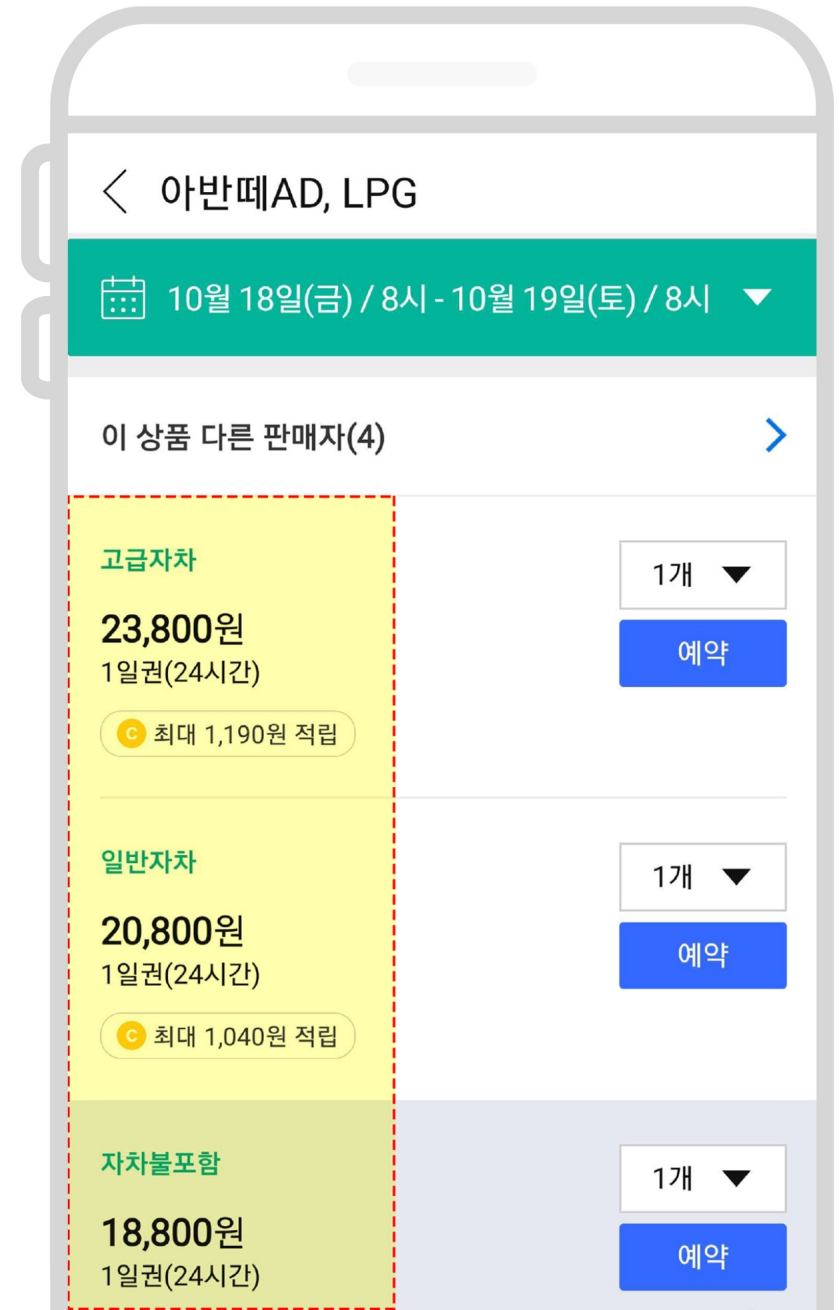

쿠팡 여행 판매자 교실

차량과 요금/수량 등록

렌터카

렌터카의 상품 단위는 [차량]입니다!

렌터카는 등록된 차량이 하나의 '상품'으로 쿠팡 페이지에 노출됩니다.

즉, 고객이 쿠팡에서 렌터카를 검색할 경우 이용 가능한 '차량' 단위로 상품 리스트가 보여집니다.

여행 셀러 포털에는 540대의 차량 정보가 사전 등록되어 있어, 판매자가 쉽게 원하는 차량을 선택해 상품을 등록할 수 있습니다.

렌터카 상품 리스트 페이지에서 차량은 **[최저가 기준]**으로 노출됩니다!

고객이 렌터카를 검색하면 '이용일' 기준 최저가 차량으로 상품이 노출됩니다.

쿠팡은 가장 경쟁력 있는 상품을 고객에게 먼저 제공하며,

고객은 원하는 차량을 쉽게 발견하고 저렴하게 구매할 수 있습니다.

판매 중인 차량 상품을 경쟁력 있는 가격으로 제공하면,

상품 리스트 페이지에 노출될 확률이 높아지며, 이는 곧 매출 상승으로 이어질 수 있습니다.

차량 요금은 [보험 포함 여부]에 따라 다르게 등록할 수 있습니다!

보험이 포함되어 있지 않은 요금은 자차불포함 요금으로 등록하며,
일반자차, 고급자차 보험 포함 요금으로 각각 등록할 수 있습니다*.
고객은 보험의 포함 여부에 따라 차량 요금을 선택해 구매할 수 있습니다.

*제주 지역 렌터카=자차불포함, 일반자차, 고급자차 등록 가능

*그 외 지역 렌터카=자차불포함만 등록 가능

차량과 요금, 어떻게 넣어야 할까요?

렌터카 요금은 크게 차량 등록과 요금/수량 입력 두 단계로 진행됩니다.
먼저 차량을 등록한 후 마지막 단계에서 요금과 수량을 입력하면
고객이 구매 가능한 상품이 완성됩니다.

1단계
차량 등록

+

2단계
요금/수량 입력

=

10월 18일(금) / 8시 - 10월 19일(토) / 8시 ▼

이 상품 다른 판매자(3) >